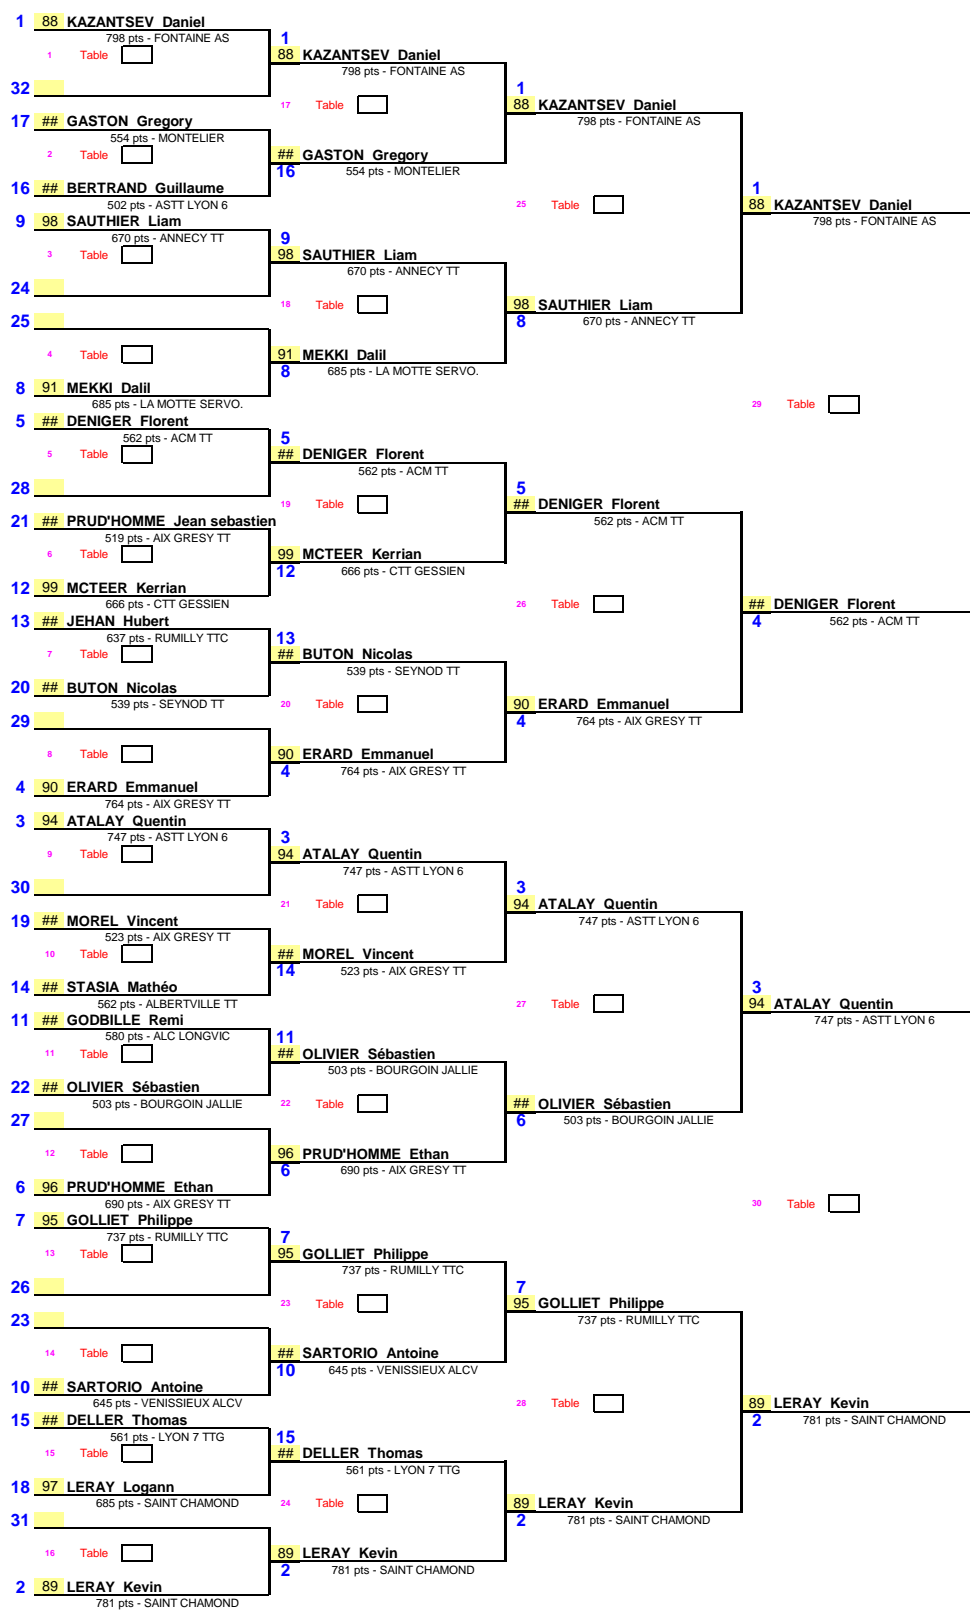

1/16ème de Finale 1/8ème de Finale 1/4 de Finale 1/2 Finale Finale

Date : 1er septembre 2009
 EPREUVE : Tournoi National et Internat.
 TABLEAU : AIX LES BAINS TB